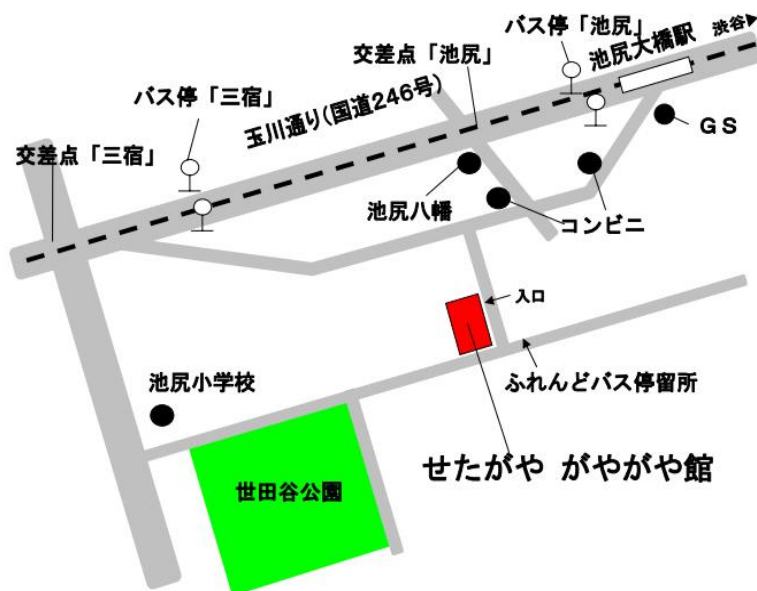

内容:情報提供 世田谷警察 ふれあいポリス 古田 武志氏

講師 法テラス 常勤弁護士 馬場 真由子氏

定員:先着順 20名(電話申し込み)

参加費無料!お気軽にどうぞ。

<申込み・問い合わせ>

池尻あんしんすこやかセンター ☎03-5433-2512

※体調不良の方は参加をご遠慮ください。来場時はマスクの着用をお願い致します。

※あんしんすこやかセンターとは、世田谷区が設置している福祉の相談窓口です。

【 会場地図 】

せたがや がやがや館 周辺案内図

【住所】

世田谷区池尻2-3-11 池尻複合施設内

【交通】

- 電車 田園都市線「池尻大橋駅」下車 徒歩7分
- バス 東急バス、小田急バス、渋谷～弦巻営業所行き、
上町・祖師ヶ谷大蔵駅行き、
成城学園駅西口行きで「三宿」「池尻」下車 徒歩6分