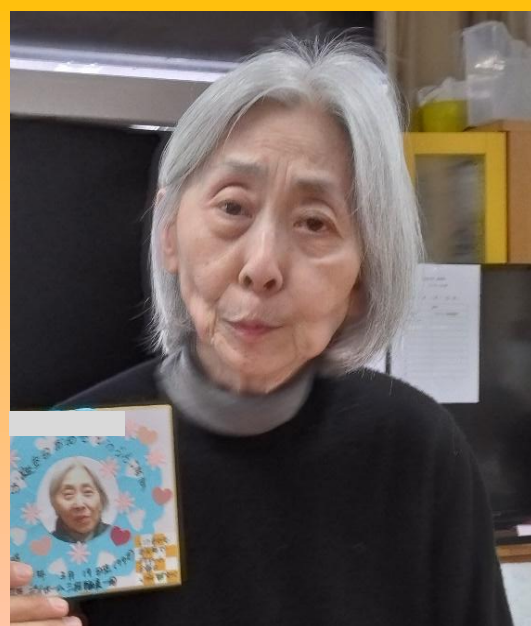

3月生まれの方

お誕生日、おめでとうございます!

お知らせ

デイホーム三宿ではマスクを着用していますが、気温の上昇や写真撮影時に、マスクを着脱する事もあります。