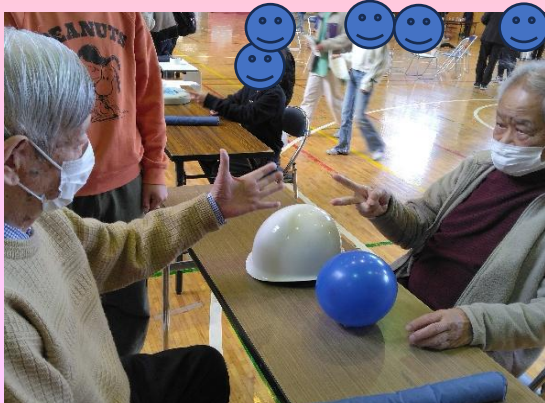

日々のレクリエーション

←節分

豆は新聞紙を丸めて作り、鬼に向かって「鬼は外！福は内！」の掛け声と共に、元気良く豆を投げました。利用者全員が楽しめるように、一人ひとりに合わせて豆を投げる距離を調整して行いました。

鬼退治をしたら、デイホーム三宿銀行より金銀財宝をもらっている利用者もいました。鬼のお面を使った写真撮影撮影会や、豆つかみゲームも好評でした。

←繋がれスポーツ交流会

池尻小学校の皆さんが楽しめるゲームを考えてくれたので、参加してきました。やさしい子供たちが丁寧にルールを説明してくれて、何種類ものゲームに参加出来ました。いつもの笑顔とまた違う感じでとても楽しく過ごせたようです。池尻小学校の皆さん、ありがとうございました。