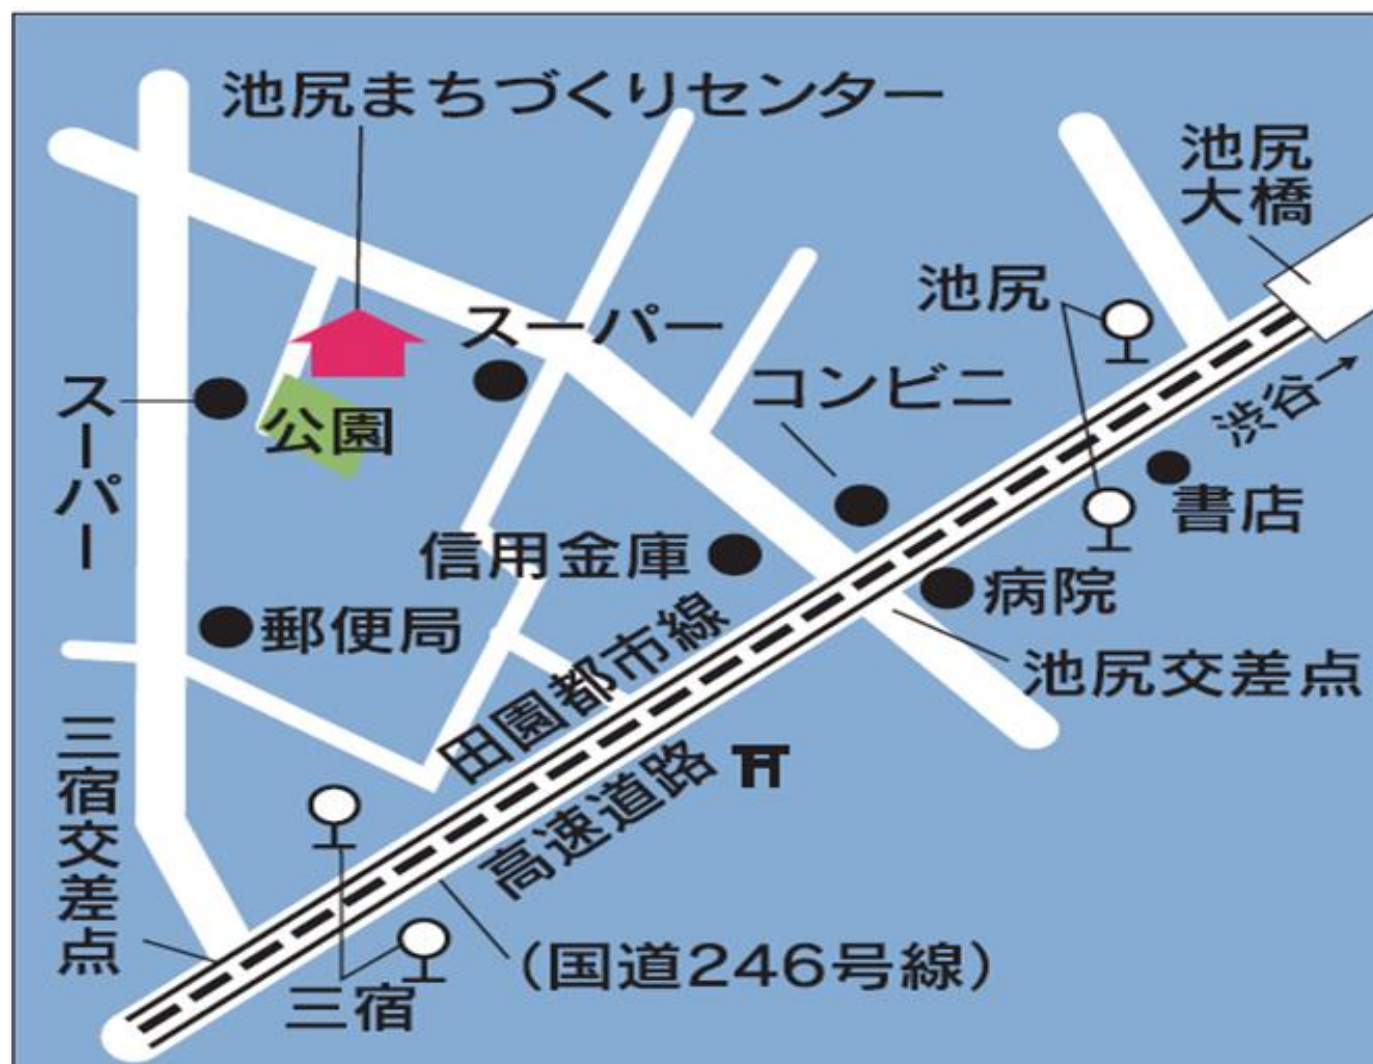

寸劇(あんすこ劇団) 朗読(区民講師)

定員:先着順 20 名(電話申し込み)

参加費無料

<申込み・問い合わせ>

池尻あんしんすこやかセンター ☎03-5433-2512

※体調不良の方は参加をご遠慮ください。来場時はマスクの着用をお願い致します。

※あんしんすこやかセンターとは、世田谷区が設置している福祉の相談窓口です。

## 【会場】

【住所】 世田谷区池尻3-27-21 池尻まちづくりセンター内

### 【交通】

電車 田園都市線「池尻大橋」西口下車 徒歩 15分

バス 東急バス、小田急バス

- ・ 渋谷～弦巻営業所
- ・ 上町・祖師ヶ谷大蔵駅
- ・ 成城学園前駅

「三宿」、「池尻」下車 徒歩 10分